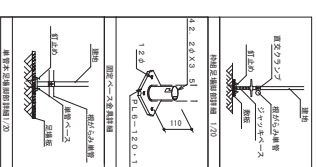

南立面图

西立面图

北立面图

東立面图

仮設計画立面图 1/100

株式会社 KOKURYO  
 総合建設業・不動産取引業  
 京都市山科区北花山中道町35番地12 TEL.075)201-1316

年 月 日  
 02年 2月 10日

作 図  
 TAKUDA